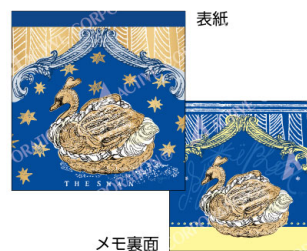

A5 クリアファイル Clear File

カフェで何をお願いしよう？と思わせる様なスイーツ盛り沢山のデザインと、ブルーで統一した背景にスワンシューをあしらった佇まいが美しいデザインの2タイプを揃えました。内側にも可愛いイラスト入りのポケットが付いた、見せて歩きたくなるクリアファイルです。

表面

中面

表面

中面

L06-AAF-69

本体価格 ¥500 単位6

L06-AAF-70

本体価格 ¥500 単位6

160×220 mm
A5サイズ、ダブルポケット
素材:PP

4 990012 726691

160×220 mm
A5サイズ、ダブルポケット
素材:PP

4 990012 726707

メモパッド Memo Pad

金箔を施した煌びやかな表紙を、デザインに合わせた色合いのクロスで巻き仕立てています。お菓子を入れる様な、懐かしい質感の用紙を使用したメモは、表裏の質感が違い、イラストが配置された裏はツルツル、メモとして書いていただく表面は少しザラザラと書きやすく、ほんのり透けて見えるイラストが可愛いメモパッドです。