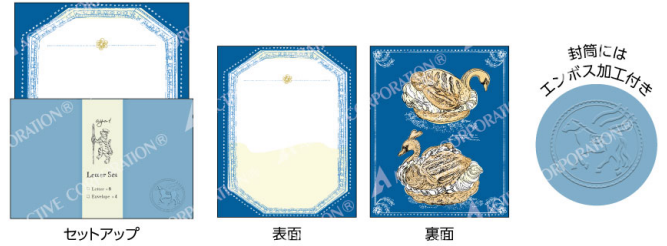

セットアップ

表面

裏面

封筒には
エンボス加工付き

L06-AHL-408

本体価格 ¥480 単位6

L06-AHL-409

本体価格 ¥480 単位6

セットサイズ：153×180 mm
便箋 8枚：146×180 mm
封筒 4枚：153×100 mm
定形内

4 990012 714087

セットサイズ：153×180 mm
便箋 8枚：146×180 mm
封筒 4枚：153×100 mm
定形内

4 990012 714094