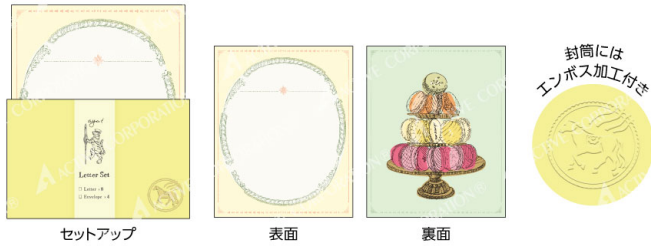

カードの裏面に
メッセージスペースが
あります。

<サンキュー>
POP UP

カードの裏面に
メッセージスペースが
あります。

L06-GC-113 本体価格 ¥520 単位6

L06-GC-114 本体価格 ¥520 単位6

L06-GC-115 本体価格 ¥520 単位6

L06-GC-116 本体価格 ¥520 単位6

カード：105×150 mm
封筒：115×165 mm
金箔

カード：105×150 mm
封筒：115×165 mm
金箔

カード：158×107 mm
封筒：165×115 mm
金箔

カード：158×107 mm
封筒：165×115 mm
金箔

レターセット Letter Set

テーマのスイーツを全面にデザインした裏面、封筒には可愛くエンボスが施されています。表裏合わせて考え抜かれたデザインや色合い、封筒の組み合わせはどれで贈ろうかと迷うほどです。お気に入りのレターセットで、手書きならではの時間を是非お楽しみください。

L06-AHL-408

本体価格 ¥480 単位6

L06-AHL-409

本体価格 ¥480 単位6

セットサイズ：153×180 mm
便箋 8枚：146×180 mm
封筒 4枚：153×100 mm
定形内

4 990012 714087

セットサイズ：153×180 mm
便箋 8枚：146×180 mm
封筒 4枚：153×100 mm
定形内

4 990012 714094