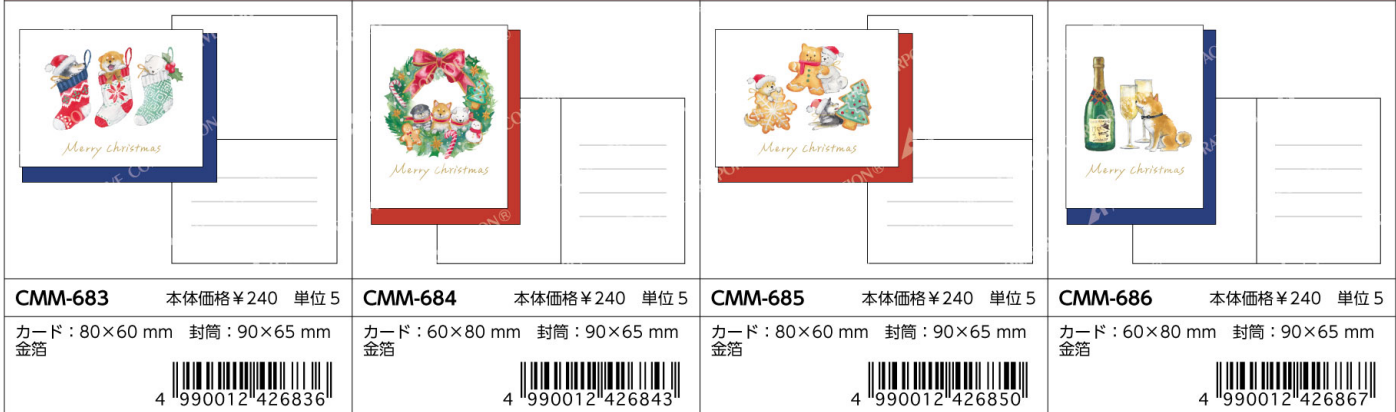

しばいぬとクリスマスミニカード

かわいい柴犬たちがやさしい気持ちにさせてくれるミニカードです。