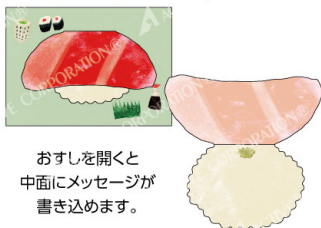

＼ へい ら、しい!! / <まぐろ>

K04-GT-264 本体価格¥380 単位6

カード：約114×61 mm
封筒：140×100 mm
定形内

4 990012 222643

＼ へい おあいそ!! / <いくら>